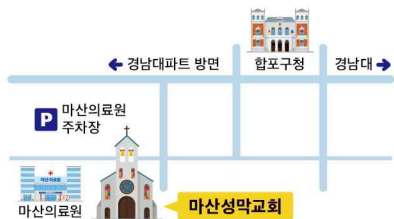

성막소식

◆ 교회행사 및 소식

1. 예배당 출입시 방역지침을 꼭 지켜주시기 바랍니다.
2. 오늘은 추수감사주일입니다.
3. 현재 본당 리모델링 공사가 진행 중입니다. 당분간 예배당 출입은 삼가 주시길 바라며, 무엇보다 안전에 꼭 유의하시길 바랍니다. 특별히 부모님들께서는 자녀들의 안전에 각별히 유의해주시길 바랍니다.
4. 유아세례 부모교육 주중부터 시작됩니다(문의: 노희태목사).
5. 기관 총회 각 기관별 총회는 12월, 1월 중 각 기관에 따라 진행해주시기 바랍니다.

◆ 기관 및 교계소식

1. 경남남마산노회 남전도회연합회 정기총회 11/21(주) 오후 4시, 새소명교회당
2. 신천지를 비롯한 여러 이단 및 불건전 단체 활동에 미혹되지 않도록 주의하시기 바랍니다.
이단들의 미혹에 넘어가지 않도록 유의하시고, 검증되지 않은 모임이나 성경공부를 요청하는 일이 있으면 교회에 알려주시기 바랍니다.

모임시간 안내

모임		시간	모임	시간
오전예배	1부	오전 11:00	유치부	
	2부	오후 2:00	초등부	주일 오후 1:00
주일 저녁 예배		오후 7:00	중고등부	주일 낮 12:30
수요기도회		오후 7:30	대학부	주일 오후 3:30
새벽기도회		월~토 새벽 5:30	청년부	주일 오후 3:30
금요기도회			권찰회	

양육모임 및 교회 약도 안내

모임	시간
직장인 성경공부	
학부모 교육	
공동육아	
기초교리	
양육학교	

2021년 포어
배우고
확신한 일에
거하라 (딤후 3:14)

주일 오전 예배

·1부(오전 11:00)
·2부(오후 2:00)

집례·설교: 이상철 목사

하나님은 영이시니 예배하는 자가 영과 진리로
예배할지니라 (요 4:24)

신앙고백 ↑ 사도신경