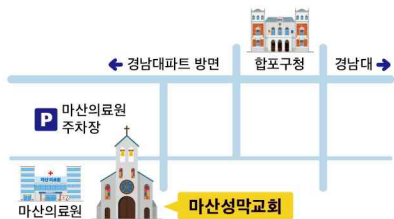

성막소식

◆ 교회행사 및 소식

1. 예배당 출입시 방역지침을 꼭 지켜주시기 바랍니다.
2. 현재 본당 리모델링 공사가 진행 중입니다. 당분간 예배당 출입은 삼가 주시길 바라며, 무엇보다 안전에 꼭 유의하시길 바랍니다. 특별히 부모님들께서는 자녀들의 안전에 각별히 유의해주시길 바랍니다.
3. 기관 총회 각 기관별 총회는 12/19(주일) 중심으로 진행해주시기 바랍니다.
4. 복있는 사람 11,12월호가 나왔으니 사무실에서 구입하시기 바랍니다.
5. 11월 봉사위원 명단은 주보를 참고하시기 바랍니다.

◆ 근간의 교회행사

11월 21일 추수감사주일

◆ 기관 및 교계소식

1. 경남남마산노회 여전도회연합회 월례회 11/15(월) 오전 10시 30분, 제일신마산교회당
2. 신천지를 비롯한 여러 이단 및 불건전 단체 활동에 미혹되지 않도록 주의하시기 바랍니다. 이단들의 미혹에 넘어가지 않도록 유의하시고, 검증되지 않은 모임이나 성경공부를 요청하는 일이 있으면 교회에 알려주시기 바랍니다.

모임시간 안내

모임		시간	모임	시간
오전예배	1부	오전 11:00	유치부	
	2부	오후 2:00	초등부	주일 오후 1:00
주일 저녁 예배		오후 7:00	중고등부	주일 낮 12:30
수요기도회		오후 7:30	대학부	주일 오후 3:30
새벽기도회		월~토 새벽 5:30	청년부	주일 오후 3:30
금요기도회			권찰회	

양육모임 및 교회 약도 안내

모임	시간
직장인 성경공부	
학부모 교육	
공동육아	
기초교리	
양육학교	

배우고 확신한 일에 거하라 (딤후 3:14)

주일 오전 예배

·1부(오전 11:00) ·2부(오후 2:00) 집례·설교: 이상철 목사
하나님은 영이시니 예배하는 자가 영과 진리로 예배할지니라 (요 4:24)

신앙고백	↑ 사도신경
죄의 공적인 고백	↑ 다같이
사죄선언	↓ 집례자
찬 송	↑ 찬송가 35장
기 도	↑ 김인수 장로
말씀선포	↓ 창세기 38:1~18(구p58) 우리가 갈망해야 할 것
찬송·봉헌	↑ 찬송가 407장
십계명낭독	↓ 다같이
기 도	↑ 집례자
성도의 교제	↑ 집례자
강복선언	↓ 설교자

주일 저녁 예배 오후 7:00

집례·설교: 이상철 목사
신앙고백 ..... 니케아신경
찬 양 ..... 214장 ..... 다같이
기 도 ..... 전명호 집사
성경봉독 요한복음 16:23~24(산p176)
말씀선포 대요리문답강독(제178~182문)
찬 송 ..... 363장 ..... 다같이
계명낭독 ... 마태복음 22:37~40
강복선언 ..... 설교자

※ 다음주 기도: 심규화 집사
수요기도회 오후 7:30

집례·설교: 노희태 목사
기 도 ..... 박현숙 권사
성경봉독 요한일서 5:5~12(산p393)
말씀선포 ... 세 증인: 물, 피, 성령
주기도 ..... 다같이

※ 다음주 기도: 최화숙 권사
새벽기도회 새벽 5:30
복있는 사람

11월 15일(월)	출애굽기	15: 1 ~ 8
11월 16일(화)	룻 기	4: 13 ~ 17
11월 17일(수)	누가복음	17: 11 ~ 19
11월 18일(목)	고린도후서	1: 1 ~ 11
11월 19일(금)	시 편	23: 1 ~ 6
11월 20일(토)	시 편	118: 1~29
11월 21일(주)	시 편	136: 1 ~ 26

※ 다음주 기도: 박정규 장로