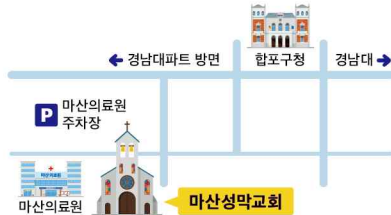

▪ 향구적 비전 ▪ 가르치고 변화시켜 복음화를 이루는 교회 www.sungmak.org

성막소식

◆ 교회행사 및 소식

1. 예배당 출입시 방역지침을 꼭 지켜주시기 바랍니다.
2. 오늘은 종교개혁주일, SFC주일로 지킵니다.
3. 공동의회 오늘 예배 직후 공동의회로 모입니다.
4. 유아세례 부모교육 신청 다음주 주일(11/7)까지 사무실로 신청해주시기 바랍니다.
5. 복있는 사람 11,12월호가 나왔으니 사무실에서 구입하시기 바랍니다.
6. 11월 봉사위원 명단은 주보를 참고하시기 바랍니다.

◆ 근간의 교회행사

11월 21일 추수감사주일

◆ 기관 및 교계소식

1. 신천지를 비롯한 여러 이단 및 불건전 단체 활동에 미혹되지 않도록 주의하시기 바랍니다.
  이단들의 미혹에 넘어가지 않도록 유의하시고, 검증되지 않은 모임이나 성경공부를 요청하는 일이 있으면 교회에 알려주시기 바랍니다.

모임시간 안내

모임		시간	모임	시간
오전예배	1부	오전 11:00	유치부	
	2부	오후 2:00	초등부	주일 오후 1:00
주일 저녁 예배		오후 7:00	중고등부	주일 낮 12:30
수요기도회		오후 7:30	대학부	주일 오후 3:30
새벽기도회		월~토 새벽 5:30	청년부	주일 오후 3:30
금요기도회			권찰회	

양육모임 및 교회 약도 안내

모임	시간
직장인 성경공부	
학부모 교육	
공동육아	
기초교리	
양육학교	

배우고 확신한 일에 거하라 (딤후 3:14)

주일 오전 예배 | 종교개혁주일

·1부(오전 11:00) 집례·설교: 이상철 목사
·2부(오후 2:00)

하나님은 영이시니 예배하는 자가 영과 진리로
예배할지니라 (요 4:24)

신앙고백 ↑ 사도신경

죄의 공적인 고백 ↑ 다같이

사죄선언 ↓ 집례자

찬 송 ↑ 찬송가 73장

기 도 ↑ 조임규 장로

말씀선포 ↓ 골로새서 3:1~4(신p326),
신명기 5:21(구p270)
영원한 가치를 선택하십시오(제10계명)

찬송·봉헌 ↑ 찬송가 491장

십계명낭독 ↓ 다같이

기 도 ↑ 집례자

성도의 교제 ↑ 집례자

강복선언 ↓ 설교자

※ 다음주 기도: 노영환 장로

주일 저녁 예배 오후 7:00

집례·설교: 이정태 목사

신앙고백	.....	니케아신경
찬 양	..... 28장	..... 다같이
기 도	.....	채수영 집사
성경봉독	... 시편 40:1~17(구p831)	
말씀선포	다시 새 노래를 부르게 하옵소서	
찬 송	..... 303장	..... 다같이
계명낭독	... 마태복음 22:37~40	
강복선언	.....	설교자

※ 다음주 기도: 김남용 집사

수요기도회 오후 7:30

집례·설교: 이정태 목사

기 도	.....	강정희 권사
성경봉독	출애굽기 25:10~22(구p120)	
말씀선포	언약궤 위에서 우리를 다스리시는 하나님	
주기도	.....	다같이

※ 다음주 기도: 김미진 권사

새벽기도회 새벽 5:30

복있는 사람

11월 01일(월)	창세기 8: 1 ~ 14
11월 02일(화)	창세기 8: 15 ~ 22
11월 03일(수)	창세기 9: 1 ~ 17
11월 04일(목)	창세기 9: 18 ~ 29
11월 05일(금)	창세기 10: 1 ~ 32
11월 06일(토)	창세기 11: 1 ~ 9
11월 07일(주)	욥 기 41: 18 ~ 34