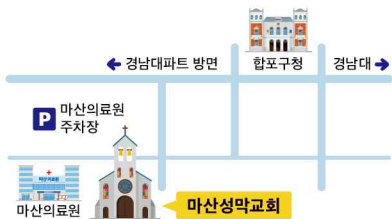

성막소식

◆ 교회행사 및 소식

1. 예배당 출입시 방역지침을 꼭 지켜주시기 바랍니다.
2. 10월 봉사위원 명단은 주보를 참고하시기 바랍니다.

◆ 근간의 교회행사

10월 31일(주일) 종교개혁주일

◆ 기관 및 교계소식

1. 경남남마산노회 제71회 정기노회 10/11(월) 오후 1시 30분, 본 교회당
2. 경남남마산노회 원로장로회 제26회기 정기총회 10/11(월) 오전 11시, 본 교회당
3. 경남남마산노회 여전도연합회 정기총회 및 월례회 10/11(월) 오전 10시 30분, 새소명교회당
4. **신천지를 비롯한 여러 이단 및 불건전 단체 활동에 미혹되지 않도록 주의하시기 바랍니다.**
  이단들의 미혹에 넘어가지 않도록 유의하시고, 검증되지 않은 모임이나 성경공부를 요청하는 일이 있으면 교회에 알려주시기 바랍니다.

◆ 교우소식

시집발간 이경자은퇴권사(1구역), 각 가정당 1부씩 수령가능
새가족 강순덕(6여), 섬김: 김인숙

모임시간 안내

모임		시간	모임	시간
오전예배	1부	오전 11:00	유치부	
	2부	오후 2:00	초등부	주일 오후 1:00
주일 저녁 예배		오후 7:00	중고등부	주일 낮 12:30
수요기도회		오후 7:30	대학부	주일 오후 3:30
새벽기도회		월~토 새벽 5:30	청년부	주일 오후 3:30
금요기도회			권찰회	

양육모임 및 교회 약도 안내

모임	시간
직장인 성경공부	
학부모 교육	
공동육아	
기초교리	
양육학교	

2021년 포어
**배우고
확신한 일에
거하라** (딤후 3:14)

주일 오전 예배

1부(오전 11:00) 집례·설교: 이상철 목사
2부(오후 2:00)

하나님은 영이시니 예배하는 자가 영과 진리로
예배할지니라 (요 4:24)

신앙고백	↑ 사도신경
죄의 공적인 고백	↑ 다같이
사죄선언	↓ 집례자
찬 송	↑ 찬송가 44장
기 도	↑ 박정규 장로
말씀선포	↓ 마태복음 5:24~34(신p6) 신명기 5:19(7p270) 하나님은 신실하십니다
찬송·봉헌	↑ 찬송가 406장
십계명낭독	↓ 다같이
기 도	↑ 집례자
성도의 교제	↑ 집례자
강복선언	↓ 설교자

주일 저녁 예배 오후 7:00

집례·설교: 이상철 목사

신앙고백	..... 니케아신경
찬 양	..... 201장 ..... 다같이
기 도	..... 서대훈 집사
성경봉독	디모데후서 3:13~17(신p345)
말씀선포	대오리문답강독(제153~160문)
찬 송	..... 198장 ..... 다같이
계명낭독	... 마태복음 22:37~40
강복선언	..... 설교자

※ 다음주 기도: 최성출 집사

수요기도회 오후 7:30

집례·설교: 이정태 목사

기 도	..... 이용숙 권사
성경봉독	출애굽기 26:1~37(7p121)
말씀선포	..... 찬란한 성막
주기도	..... 다같이

※ 다음주 기도: 김형순 권사

새벽기도회 새벽 5:30

복있는 사람

10월 11일(월)	로마서 16 : 1 ~ 16
10월 12일(화)	로마서 16 : 17 ~ 27
10월 13일(수)	창세기 1 : 1 ~ 13
10월 14일(목)	창세기 1 : 14 ~ 25
10월 15일(금)	창세기 1 : 26 ~ 2 : 3
10월 16일(토)	창세기 2 : 4 ~ 17
10월 17일(주)	욥 기 39 : 19 ~ 30

※ 다음주 기도: 박정환 장로