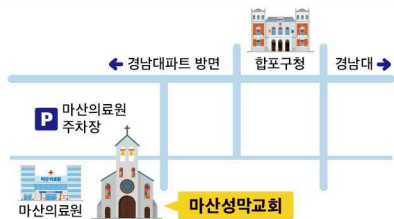

성막소식

◆ 교회행사 및 소식

- 예배당 출입시 방역지침을 꼭 지켜주시기 바랍니다.
 - ※ 마스크 착용/발열체크/손 소독/출입명부 작성/좌석간 거리두기/약수 대신 목례
 - ※ 발열(37.5℃) 등 의심증상이 있으신 분은 비대면으로 주일예배에 참석하시길 권고드립니다.
 - ※ 1,2차 백신접종을 하신 분들도 위 방역수칙을 꼭 지켜주시기 바랍니다.
- 추석가정기도회 순서지 문자나 카카오톡에서 PDF파일로 배부합니다.
 - ※ 인쇄물이 필요하신 분은 사무실에서 수령하시기 바랍니다.
- 새벽·수요기도회 차량운행 추석연휴기간에는 차량운행을 하지 않습니다.

◆ 기관 및 교계소식

- 신천지를 비롯한 여러 이단 및 불건전 단체 활동에 미혹되지 않도록 주의하시기 바랍니다. 이단들의 미혹에 넘어가지 않도록 유의하시고, 검증되지 않은 모임이나 성경공부를 요청하는 일이 있으면 교회에 알려주시기 바랍니다.

모임시간 안내

모임		시간	모임	시간
오전예배	1부	오전 11:00	유치부	
	2부	오후 2:00	초등부	주일 오후 1:00
주일 저녁 예배		오후 7:00	중고등부	주일 낮 12:30
수요기도회		오후 7:30	대학부	주일 오후 3:30
새벽기도회		월~토 새벽 5:30	청년부	주일 오후 3:30
금요기도회			권찰회	

양육모임 및 교회 약도 안내

모임	시간
직장인 성경공부	
학부모 교육	
공동육아	
기초교리	
양육학교	

2021년 포어
**배우고
 확신한 일에
 거하라** (딤후 3:14)

대한예수교장로회
마산성막교회

▪ 향구적 비전 ▪ 가르치고 변화시켜 복음화를 이루는 교회 www.sungmak.org

주일 오전 예배

1부(오전 11:00) 집례·설교: 이상철 목사
 2부(오후 2:00)