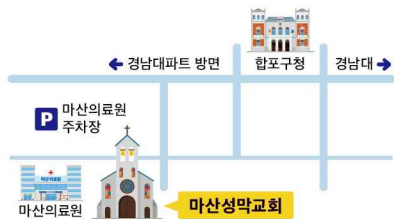

성막소식

◆ 교회행사 및 소식

1. 예배당 출입시 방역지침을 꼭 지켜주시기 바랍니다.
   - ※ **마스크 착용/발열체크/손 소독/출입명부 작성/좌석간 거리두기/약수 대신 목레**
   - ※ 발열(37.5℃)이 있으시거나 수도권을 방문하신 분, 수도권에 거주하는 지인을 만나신 분은 2주간 비대면으로 주일예배에 참석하시길 권고드립니다.
   - ※ 1,2차 백신접종을 하신 분들도 위 방역수칙을 꼭 지켜주시기 바랍니다.
2. 구역봉사자 모임(구역장, 권찰, 권사) 이번 주 수요기도회(8/4) 직후 구역봉사자 모임이 있습니다.
3. 8월 봉사위원 명단은 후보를 참고하시기 바랍니다.
4. 직원 휴가 이정태목사(8/2~8)

◆ 근간의 교회행사

9월 4일(토)~5일(주일) 말씀사경회(주최: 중고대청), 강사: 김재윤교수(고려신학대학원), 주제: 교회

◆ 기관 및 교계소식

1. 제53차 전국SFC 중고생대회 8/2(월)~7(토)
2. 신천지를 비롯한 여러 이단 및 불건전 단체 활동에 미혹되지 않도록 주의하시기 바랍니다.
   이단들의 미혹에 넘어가지 않도록 유의하시고, 검증되지 않은 모임이나 성경공부를 요청하는 일이 있으면 교회에 알려주시기 바랍니다.

모임시간 안내

모임		시간	모임	시간
오전예배	1부	오전 11:00	유치부	
	2부	오후 2:00	초등부	주일 오후 1:00
주일 저녁 예배		오후 7:00	중고등부	주일 낮 12:30
수요기도회		오후 7:30	대학부	주일 오후 3:30
새벽기도회		월~토 새벽 5:30	청년부	주일 오후 3:30
금요기도회			권찰회	

양육모임 및 교회 약도 안내

모임	시간
직장인 성경공부	
학부모 교육	
공동육아	
기초교리	
양육학교	

배우고 확신한 일에 거하라 (딤후 3:14)

주일 오전 예배

1부(오전9:00) 집례: 노희태 목사/ 설교: 이상철 목사
2부(오전11:00) 집례: 이정태 목사/ 설교: 이상철 목사
3부(오후2:00) 집례: 이상철 목사/ 설교: 이상철 목사

하나님은 영이시니 예배하는 자가 영과 진리로
예배할지니라 (요 4:24)

신앙고백	↑ 사도신경
죄의 공적인 고백	↑ 다같이
사죄선언	↓ 집례자
찬 송	↑ 찬송가 615장
기 도	↑ 조임규 장로
말씀선포	↓ 베드로전서 2:1~10(신p378) 교회의 독특함, 영광!
찬송·봉헌	↑ 찬송가 208장
십계명낭독	↓ 다같이
기 도	↑ 집례자
성도의 교제	↑ 집례자
강복선언	↓ 설교자

※ 다음주 기도: 윤원식 장로

주일 저녁 예배 오후 7:00

집례·설교: 노희태 목사

신앙고백	..... 니케아신경
찬 양	..... 23장 ..... 다같이
기 도	..... 안상민 집사
성경봉독	마태복음 24:14~30(신p43)
말씀선포	달란트 비유 속 하나님 나라
찬 송	..... 357장 ..... 다같이
계명낭독	... 마태복음 22:37~40
강복선언	..... 설교자

※ 다음주 기도: 이상길 집사

수요기도회 오후 7:30

집례·설교: 노희태 목사

기 도	..... 전정자 권사
성경봉독	출애굽기 34:6(7p134), 요한일서 4:7~10(신p392)
말씀선포	노하기를 더디하시고 인자와 진실이 많으신 하나님
주기도	..... 다같이

※ 다음주 기도: 오경희 권사

새벽기도회 새벽 5:30

복있는 사람

8월 02일(월)	예레미야 48: 11~25
8월 03일(화)	예레미야 48:26~35
8월 04일(수)	예레미야 48:36~47
8월 05일(목)	예레미야 49: 1 ~ 6
8월 06일(금)	예레미야 49: 7~22
8월 07일(토)	예레미야 49:23~33
8월 08일(주)	욘 기 34:16~30