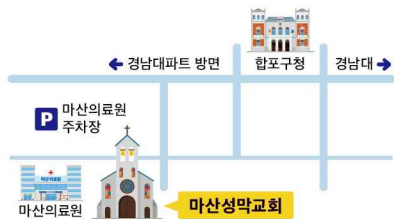

성막소식

◆ 교회행사 및 소식

1. 예배당 출입시 방역지침을 꼭 지켜주시기 바랍니다.
   ※ 마스크 착용/발열체크/손 소독/출입명부 작성/좌석간 거리두기/악수 대신 목례
   ※ 발열(37.5℃)이 있으시거나 감염지역 혹은 장소를 방문하신 분, 감염지역에 거주하는 지인을 만나신 분은 2주간 비대면으로 주일예배에 참여하시길 권고드립니다.

주일오전예배 시간안내

1부(오전 11시)	2부(오후 2시)
1~6구역, 새가족	7~12구역, 중고등부, 대학·청년부

- ※ 가능하면 구역별로 지정된 시간에 참석 부탁드립니다.
- ※ 주일저녁예배: 오후 7시에 본당에서 드립니다.

3. 오늘은 맥추감사주일입니다.
4. 다음 주일(7/11) 오전예배 집례 및 설교는 조현성목사가 담당합니다.
5. 복있는 사람 7,8월호가 나왔으니 필요하신 분은 사무실에서 구입하시기 바랍니다.
6. 7월 안내위원은 주보를 참고해주시기 바랍니다.

◆ 기관 및 교계소식

1. 신천지를 비롯한 여러 이단 및 불건전 단체 활동에 미혹되지 않도록 주의하시기 바랍니다.
   이단들의 미혹에 넘어가지 않도록 유의하시고, 검증되지 않은 모임이나 성경공부를 요청하는 일이 있으면 교회에 알려주시기 바랍니다.

◆ 교우소식

입원 고은순(1구역), 제일병원 5001호

모임시간 안내

모임	시간	모임	시간
오전예배	1부	오전 11:00	유치부
	2부	오후 2:00	초등부
주일 저녁 예배	오후 7:00	중고등부	주일 낮 12:30
수요기도회	오후 7:30	대학부	주일 오후 3:30
새벽기도회	월~토 새벽 5:30	청년부	주일 오후 3:30
금요기도회		권찰회	

양육모임 및 교회 약도 안내

모임	시간
직장인 성경공부	
학부모 교육	
공동육아	
기초교리	
양육학교	

배우고 확신한 일에 거하라 (딤후 3:14)

주일 오전 예배 | 맥추감사주일

· 1부: 오전 11:00   집례·설교: 이상철 목사
· 2부: 오후 2:00
하나님은 영이시니 예배하는 자가 영과 진리로
예배할지니라 (요 4:24)

신앙고백 ↑ 사도신경

죄의 공적인 고백 ↑ 다같이

사죄선언 ↓ 집례자

찬 송 ↑ 찬송가 310장

기 도 ↑ 노영환 장로

말씀선포 ↓ 베드로전서 1:17~21(신p377)
경외하며 살게 하시는 은혜

찬송·봉헌 ↑ 찬송가 428장

십계명낭독 ↓ 다같이

기 도 ↑ 집례자

성도의 교제 ↑ 집례자

강복선언 ↓ 설교자

※ 다음주 기도: 김인수 장로

주일 저녁 예배   오후 7:00

집례·설교: 이상철 목사

신앙고백 ..... 니케아신경

찬 양 ..... 251장 ..... 다같이

기 도 ..... 채수영 집사

성경봉독 베드로전서 1:22~25(신p378)

말씀선포 썩지 아니할 것으로부터 난 사람들

찬 송 ..... 285장 ..... 다같이

계명낭독 ... 마태복음 22:37~40

강복선언 ..... 설교자

※ 다음주 기도: 전명호 집사

수요기도회   오후 7:30

집례·설교: 노희태 목사

기 도 ..... 오성례 권사

성경봉독 요한일서 4:7~10(신p392)

말씀선포 ... 하나님은 사랑이시라

주기도 ..... 다같이

※ 다음주 기도: 강미자 권사

새벽기도회   새벽 5:30

복있는 사람

7월 05일(월) 예레미야 35:12~19

7월 06일(화) 예레미야 36: 1~10

7월 07일(수) 예레미야 36:11~19

7월 08일(목) 예레미야 36:20~32

7월 09일(금) 예레미야 37: 1~10

7월 10일(토) 예레미야 37: 11~21

7월 11일(주) 욥 기 32:15~33:7