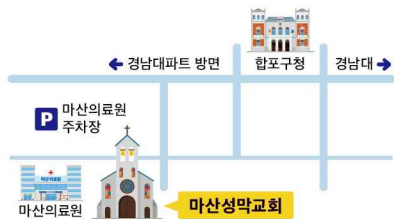

성막소식

◆ 교회행사 및 소식

1. 예배당 출입시 방역지침을 꼭 지켜주시기 바랍니다.
   ※ 마스크 착용/발열체크/손 소독/출입명부 작성/좌석간 거리두기/약수 대신 목례
   ※ 발열(37.5℃)이 있으시거나 감염지역 혹은 장소를 방문하신 분, 감염지역에 거주하는 지인을 만나신 분은 2주간 비대면으로 주일예배에 참여하시길 권고드립니다.

주일오전예배 시간안내

1부(오전 11시)	2부(오후 2시)
1~6구역, 새가족	7~12구역, 중고등부, 대학·청년부

※ 가능하면 구역별로 지정된 시간에 참석 부탁드립니다.
※ 주일저녁예배: 오후 7시에 본당에서 드립니다.
3. 오늘 저녁예배는 경남남마산 남전도연합회 순회헌신예배로 드립니다(헌금순서가 있습니다).
4. 21년도 1학기 양육학교 추가 수강 분 학기 양육학교 강좌 전체 영상을 6/26(토)까지 추가로 게시합니다. 추가 수강 및 재수강을 희망하시는 분은 구역장을 통해 영상목록 링크를 받으시기 바랍니다.
5. 코로나19 백신을 접종하신 분은 사무실로 알려주시길 바랍니다(예배인원 조정을 위한 참고).

◆ 근간의 교회소식

7월 4일(주일) 맥추감사주일

◆ 기관 및 교계소식

1. 신천지를 비롯한 여러 이단 및 불건전 단체 활동에 미혹되지 않도록 주의하시기 바랍니다.
   이단들의 미혹에 넘어가지 않도록 유의하시고, 검증되지 않은 모임이나 성경공부를 요청하는 일이 있으면 교회에 알려주시기 바랍니다.

모임시간 안내

모임		시간	모임	시간
오전예배	1부	오전 11:00	유치부	
	2부	오후 2:00	초등부	주일 오후 1:00
주일 저녁 예배		오후 7:00	중고등부	주일 낮 12:30
수요기도회		오후 7:30	대학부	주일 오후 3:30
새벽기도회		월~토 새벽 5:30	청년부	주일 오후 3:30
금요기도회			권찰회	

양육모임 및 교회 약도 안내

모임	시간
직장인 성경공부	
학부모 교육	
공동육아	
기초교리	
양육학교	

배우고 확신한 일에 거하라 (딤후 3:14)

주일 오전 예배

· 1부: 오전 11:00   집례·설교: 이상철 목사
· 2부: 오후 2:00

하나님은 영이시니 예배하는 자가 영과 진리로
예배할지니라 (요 4:24)

신앙고백 ↑ 사도신경

죄의 공적인 고백 ↑ 다같이

사죄선언 ↓ 집례자

찬 송 ↑ 찬송가 44장

기 도 ↑ 윤원식 장로

말씀선포 ↓ 마가복음 3:1~6(신p56)
안식을 주시는 예수님

찬송·봉헌 ↑ 찬송가 412장

십계명낭독 ↓ 다같이

기 도 ↑ 집례자

성도의 교제 ↑ 집례자

강복선언 ↓ 설교자

※ 다음주 기도: 조임규 장로

주일 저녁 예배   오후 7:00

집례·설교: 이상철 목사
인 도: 구자영 집사(신광교회)

신앙고백	..... 니케아신경
찬 송	..... 130장 ..... 다같이
기 도	이재준 장로(제일신마산교회)
특 송	..... 회원일동
성경봉독	베드로전서 1:13~16(신p377) ... 이성렬 집사(마산성막교회)
말씀선포	마음의 허리를 동이라
찬송·헌금	..... 289장 ..... 다같이
헌금기도	..... 이두희 집사(새소명교회)
계명낭독	... 마태복음 22:37~40
광 고	..... 하만철 집사(신광교회)
강복선언	..... 설교자

※ 다음주 기도: 박진수 집사

수요기도회   오후 7:30

집례·설교: 이정태 목사

기 도	..... 박현숙 권사
성경봉독	전도서 3:1~15(7p950)
말씀선포	하나님께서도 파도로 인생을 그리십니다
주기도	..... 다같이

※ 다음주 기도: 최화숙 권사

새벽기도회   새벽 5:30

복있는 사람

6월 21일(월)	골로새서 1: 1~14
6월 22일(화)	골로새서 1:15~23
6월 23일(수)	골로새서 1:24~2:5
6월 24일(목)	골로새서 2: 6~15
6월 25일(금)	골로새서 2:16~23
6월 26일(토)	골로새서 3: 1~11
6월 27일(주)	요 기 31:24~40