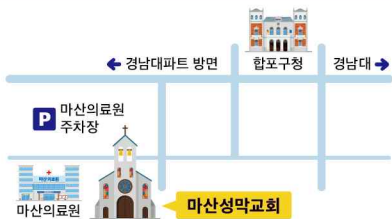

성막소식

◆ 교회행사 및 소식

1. 예배당 출입시 방역지침을 꼭 지켜주시기 바랍니다.
   ※ 마스크 착용/발열체크/손 소독/출입명부 작성/좌석간 거리두기/약수 대신 목례
   ※ 발열(37.5℃)이 있으시거나 감염지역 혹은 장소를 방문하신 분, 감염지역에 거주하는 지인을 만나신 분은 2주간 비대면으로 주일예배에 참여하시길 권고드립니다.

주일오전예배 시간안내

1부(오전 11시)	2부(오후 2시)
1~6구역, 새가족	7~12구역, 중고등부, 대학·청년부

※ 가능하면 구역별로 지정된 시간에 참석 부탁드립니다.
※ 주일저녁예배: 오후 7시에 본당에서 드립니다.

3. 21년도 1학기 양육학교 추가 수강 본 학기 양육학교 강좌 전체 영상을 6/13(주일)부터 26일(토)까지 추가로 게시합니다. 추가 수강 및 재수강을 희망하시는 분은 구역장을 통해 영상 목록 링크를 받으시기 바랍니다.
4. 연약학교 오픈데이 매주 목요일(학기중) 초등부 이상 자녀들을 대상으로 연약학교를 개방합니다. 자세한 문의는 사무실로 연락주시기 바랍니다(※담당: 안혜영집사).
5. 돌보기 안경맞춤 사전에 신청하신 분들은 6/19(토) 오전/오후 중 크라운 안경점에 방문해주시고, 자세한 문의는 사무실로 연락주시기 바랍니다.
6. 코로나19 백신을 접종하신 분은 사무실로 알려주시길 바랍니다(예배인원 조정을 위한 참고).

◆ 기관 및 교계소식

1. 경남남마산 남전도연합회 순회헌신예배 6/20(주일) 오후 7시, 본 교회당
2. 결혼 이유업(이경근선교사의 자), 6/19(토) 12시 30분, 부산 아레나웨딩홀
3. 신천지를 비롯한 여러 이단 및 불건전 단체 활동에 미혹되지 않도록 주의하시기 바랍니다.
   이단들의 미혹에 넘어가지 않도록 유의하시고, 검증되지 않은 모임이나 성경공부를 요청하는 일이 있으면 교회에 알려주시기 바랍니다.

모임시간 안내

모임		시간	모임	시간
오전예배	1부	오전 11:00	유치부	
	2부	오후 2:00	초등부	주일 오후 1:00
주일 저녁 예배		오후 7:00	중고등부	주일 낮 12:30
수요기도회		오후 7:30	대학부	주일 오후 3:30
새벽기도회		월~토 새벽 5:30	청년부	주일 오후 3:30
금요기도회			권찰회	

양육모임 및 교회 약도 안내

모임	시간
직장인 성경공부	
학부모 교육	
공동육아	
기초교리	
양육학교	

배우고 확신한 일에 거하라 (딤후 3:14)

· 향구적 비전 · 가르치고 변화시켜 복음화를 이루는 교회 www.sungmak.org

주일 오전 예배

· 1부: 오전 11:00
· 2부: 오후 2:00
집례·설교: 이상철 목사

하나님은 영이시니 예배하는 자가 영과 진리로
예배할지니라 (요 4:24)

신앙고백 ↑ 사도신경

죄의 공적인 고백 ↑ 다같이

사죄선언 ↓ 집례자

찬 송 ↑ 찬송가 548장

기 도 ↑ 박정환 장로

말씀선포 ↓ 마가복음 3:1~5(신p56)
안식을 주시는 예수님

찬송·봉헌 ↑ 찬송가 412장

십계명낭독 ↓ 다같이

기 도 ↑ 집례자

성도의 교제 ↑ 집례자

강복선언 ↓ 설교자

주일 저녁 예배 오후 7:00

집례·설교: 이상철 목사

신앙고백 ..... 니케아신경

찬 양 ..... 260장 ..... 다같이

기 도 ..... 서대훈 집사

성경봉독 베드로전서 1:10~12(신p377)

말씀선포 ..... 구원의 신비

찬 송 ..... 545장 ..... 다같이

계명낭독 ... 마태복음 22:37~40

강복선언 ..... 설교자

수요기도회 오후 7:30

집례·설교: 노희태 목사

기 도 ..... 김미진 권사

성경봉독 오한일서 4:1~6(신p391)

말씀선포 ..... 영들을 분별하라

주기도 ..... 다같이

※ 다음주 기도: 박현숙 권사

새벽기도회 새벽 5:30

복있는 사람

6월 14일(월) 사무엘상 28: 8~19

6월 15일(화) 사무엘상 28:20~25

6월 16일(수) 사무엘상 29: 1~11

6월 17일(목) 사무엘상 30: 1~15

6월 18일(금) 사무엘상 30:16~31

6월 19일(토) 사무엘상 31: 1~13

6월 20일(주) 욥 기 31: 1~23

※ 다음주 기도: 윤원식 장로