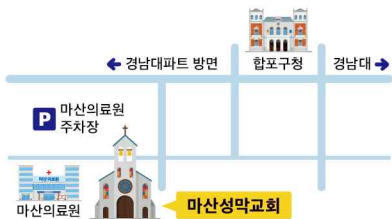

1부(오전 11시)	2부(오후 2시)
1~6구역, 새가족	7~12구역, 중고등부, 대학·청년부

- ※ 가능하면 구역별로 지정된 시간에 참석 부탁드립니다.
- ※ 주일저녁예배: 오후 7시에 본당에서 드립니다.
- 4. 정기제직회 예배 후에 본당에서 제직회로 모입니다.
- 5. 코로나19 백신을 접종하신 분은 사무실로 알려주시길 바랍니다(예배인원 조정을 위한 참고).
- 6. 유치부 가정기도회 소감문 공모전 유치부 학부모님들의 많은 참여와 관심 부탁드립니다.
- 7. 언약학교 신문 게시 본당 게시판
- 8. 돋보기 무료 맞춤 신청안내 오늘까지 사무실로 신청바랍니다(선착순 18명까지 신청을 받습니다).
- 9. 6월 봉사위원 명단은 주보를 참고하시기 바랍니다.

◆ 기관 및 교계소식

1. 신천지를 비롯한 여러 이단 및 불건전 단체 활동에 미혹되지 않도록 주의하시기 바랍니다.
이단들의 미혹에 넘어가지 않도록 유의하시고, 검증되지 않은 모임이나 성경공부를 요청하는 일이 있으면 교회에 알려주시기 바랍니다.

모임시간 안내

모임		시간	모임	시간
오전예배	1부	오전 11:00	유치부	
	2부	오후 2:00	초등부	주일 오후 1:00
주일 저녁 예배		오후 7:00	중고등부	주일 낮 12:30
수요기도회		오후 7:30	대학부	주일 오후 3:30
새벽기도회		월~토 새벽 5:30	청년부	주일 오후 3:30
금요기도회			권찰회	

양육모임 및 교회 약도 안내

모임	시간
직장인 성경공부	
학부모 교육	
공동육아	
기초교리	
양육학교	

2021년 포어
배우고
확신한 일에
거하라 (딤후 3:14)

주일 오전 예배

- 1부: 오전 11:00
- 2부: 오후 2:00

집례·설교: 이상철 목사

하나님은 영이시니 예배하는 자가 영과 진리로
예배할지니라 (요 4:24)

신앙고백 ↑ 사도신경