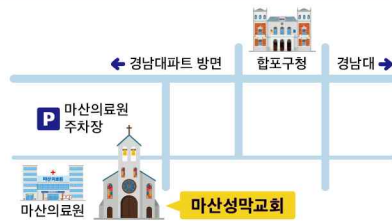

1부(오전 11시)	2부(오후 2시)
1~6구역, 새가족	7~12구역, 중고등부, 대학·청년부

 ※ 가능하면 구역별로 지정된 시간에 참석 부탁드립니다.  
 ※ 주일저녁예배: 오후 7시에 본당에서 드립니다.
- 코로나19 백신을 접종하신 분은 사무실로 알려주시길 바랍니다(예배인원 조정을 위한 참고).
- 학습·입교·세례교육 신청자에 한하여 6월부터 시작됩니다(자세한 사항은 담당교역자가 연락).
- 유치부 가정기도회 소감문 공모전 유치부 학부모님들의 많은 참여와 관심 부탁드립니다.
- 6월 봉사위원 명단은 주보를 참고하시기 바랍니다.

## ◆ 기관 및 교계소식

- 신천지를 비롯한 여러 이단 및 불건전 단체 활동에 미혹되지 않도록 주의하시기 바랍니다.  
 이단들의 미혹에 넘어가지 않도록 유의하시고, 검증되지 않은 모임이나 성경공부를 요청하는 일이 있으면 교회에 알려주시기 바랍니다.
- 개혁주의 교회건설을 위한 이단경계주일 6/6(주일)

## 모임시간 안내

모임		시간	모임	시간
오전예배	1부	오전 11:00	유치부	
	2부	오후 2:00	초등부	주일 오후 1:00
주일 저녁 예배		오후 7:00	중고등부	주일 낮 12:30
수요기도회		오후 7:30	대학부	주일 오후 3:30
새벽기도회		월~토 새벽 5:30	청년부	주일 오후 3:30
금요기도회			권찰회	

## 양육모임 및 교회 약도 안내

모임	시간
직장인 성경공부	
학부모 교육	
공동육아	
기초교리	
양육학교	

2021년 포어

배우고  
확신한 일에  
거하라 (딤후 3:14)

2021년 5월 30일

대한예수교장로회  
마산성막교회

▪ 항구적 비전 · 가르치고 변화시켜 복음화를 이루는 교회 [www.sungmak.org](http://www.sungmak.org)