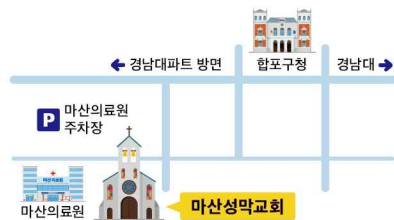

성막소식

◆ 교회행사 및 소식

1. 오늘은 성령강림절로 지킵니다.
2. 예배당 출입시 방역지침을 꼭 지켜주시기 바랍니다
   - 마스크 착용/발열체크/손 소독/출입명부 작성/좌석간 거리두기/악수 대신 목례
   - 발열(37.5℃)이 있으시거나 감염지역 혹은 장소를 방문하신 분, 감염지역에 거주하는 지인을 만나신 분은 2주간 비대면으로 주일예배에 참여하시길 권고드립니다.
3. **주일오전예배 시간안내**

1부(오전 11시)	2부(오후 2시)
1~6구역, 새가족	7~12구역, 중고등부, 대학·청년부

- 가능하면 구역별로 지정된 시간에 참석 부탁드립니다.
- **주일저녁예배**: 오후 7시에 본당에서 드립니다.
4. 오늘 저녁예배는 주일학교연합회 순회헌신예배로 드립니다(헌금순서가 있습니다).

◆ 기관 및 교계소식

1. 경남남마산노회 남전도연합회 순회헌신예배 및 월례회 5/23(주일), 오후 2시30분, 새소명교회당
2. **신천지를 비롯한 여러 이단 및 불건전 단체 활동에 미혹되지 않도록 주의하시기 바랍니다.**
   이단들의 미혹에 넘어가지 않도록 유의하시고, 검증되지 않은 모임이나 성경공부를 요청하는 일이 있으면 교회에 알려주시기 바랍니다.

모임시간 안내

모임	시간	모임	시간
오전예배	1부	오전 11:00	유치부
	2부	오후 2:00	초등부
주일 저녁 예배	오후 7:00	중고등부	주일 낮 12:30
수요기도회	오후 7:30	대학부	주일 오후 3:30
새벽기도회	월~토 새벽 5:30	청년부	주일 오후 3:30
금요기도회		권찰회	

양육모임 및 교회 약도 안내

모임	시간
직장인 성경공부	
학부모 교육	
공동육아	
기초교리	
양육학교	

2021년 포어

**배우고
확신한 일에
거하라** (딤후 3:14)

• 향구적 비전 • 가르치고 변화시켜 복음화를 이루는 교회 www.sungmak.org

2021년 5월 23일

대한예수교장로회
마산성막교회

주일 오전 예배 | 성령강림절

· 1부: 오전 11:00   **집례·설교: 이상철 목사**
· 2부: 오후 2:00

하나님은 영이시니 예배하는 자가 영과 진리로
예배할지니라 (요 4:24)

신앙고백 ↑ 사도신경

죄의 공적인 고백 ↑ 다같이

사죄선언 ↓ 집례자

찬 송 ↑ 찬송가 310장

기 도 ↑ 노영환 장로

말씀선포 ↓ 사도행전 2:1~4(신p188)
성령께서 바람과 불처럼
교회에 임하셨습니다

찬송·봉헌 ↑ 찬송가 186장

십계명낭독 ↓ 다같이

기 도 ↑ 집례자

성도의 교제 ↑ 집례자

강복선언 ↓ 설교자

주일 저녁 예배 오후 7:00

사회: 박승호 집사(주교연합 총무)
설교: 이상철 목사

찬 양	..... 다같이
묵상기도	..... 다같이
찬 송	..... 130장 ..... 다같이
기 도	... 심명숙 집사(초등부 총무)
성경봉독	요한복음 4:35~38(신p148)
말씀선포	하나님은 뿌린 것을 거두게 하십니다
찬송헌금	..... 35장 ..... 다같이
헌금기도	... 박명선 집사(주교연합 회계)
광 고	... 권은주 집사(주교연합 부총무)
강복선언	..... 설교자

※ 다음주 기도: 강민규 집사

수요기도회 오후 7:30

집례·설교: 노희태 목사

기 도	..... 김형순 권사
성경봉독	요한일서 3:18~24(신p391)
말씀선포	하나님 앞에서 담대함을 얻는 자
주기도	..... 다같이

※ 다음주 기도: 문금조 권사

새벽기도회 새벽 5:30

복있는 사람

5월 24일(월)	사무엘상 20: 1~ 11
5월 25일(화)	사무엘상 20:12~23
5월 26일(수)	사무엘상 20:24~42
5월 27일(목)	사무엘상 21: 1~ 15
5월 28일(금)	사무엘상 22: 1 ~10
5월 29일(토)	사무엘상 22: 11~23
5월 30일(주)	욥 기 29: 11~25

※ 다음주 기도: 김인수 장로

대한예수교장로회
마산성막교회

주소 경남 창원시 마산합포구 완월동8길 38

TEL. 055)247-1123~4 FAX. 055)247-1126

<http://cafe.naver.com/sungmakch> www.sungmak.org