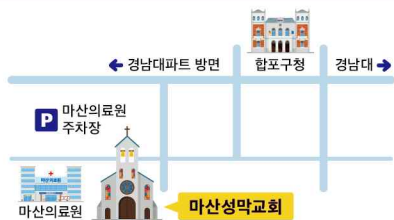

성막소식

◆ 교회행사 및 소식

1. 예배당 출입시 방역지침을 꼭 지켜주시기 바랍니다
   - ※ 마스크 착용/발열체크/손 소독/출입명부 작성/좌석간 거리두기/약수 대신 목례
   - ※ 발열(37.5℃)이 있으시거나 감염지역 혹은 장소를 방문하신 분, 감염지역에 거주하는 지인을 만나신 분은 2주간 비대면으로 주일예배에 참여하시길 권고드립니다.

2. 주일오전예배 시간안내

1부(오전 11시)	2부(오후 2시)
1~6구역, 새가족	7~12구역, 중고등부, 대학·청년부

- ※ 가능하면 구역별로 지정된 시간에 참석 부탁드립니다.
- ※ 주일저녁예배: 오후 7시에 본당에서 드립니다.

◆ 근간의 교회행사

5월 23일(주일) 성령강림절

◆ 기관 및 교계소식

1. 경남남마산노회 남전도연합회 순회헌신예배 및 월례회 5/23(주일) 오후 2시 30분, 새소명교회당
2. 주일학교연합회 순회헌신예배 5/23(주일) 오후 7시, 본 교회당
3. 신천지를 비롯한 여러 이단 및 불건전 단체 활동에 미혹되지 않도록 주의하시기 바랍니다.

이단들의 미혹에 넘어가지 않도록 유의하시고, 검증되지 않은 모임이나 성경공부를 요청하는 일이 있으면 교회에 알려주시기 바랍니다.

◆ 교우소식

피로연 이진철·감경주(이기옥집사·김영옥전도사의 아들), 5/22(토) 오전 11시, 마산유로웨딩 4층 시어터홀

모임시간 안내

모임		시간	모임		시간
오전예배	1부	오전 11:00	유치부		
	2부	오후 2:00	초등부	주일 오후 1:00	
주일 저녁 예배		오후 7:00	중고등부	주일 낮 12:30	
수요기도회		오후 7:30	대학부	주일 오후 3:30	
새벽기도회		월~토 새벽 5:30	청년부	주일 오후 3:30	
금요기도회			권찰회		

양육모임 및 교회 약도 안내

모임	시간
직장인 성경공부	
학부모 교육	
공동육아	
기초교리	
양육학교	

배우고 확신한 일에 거하라 (딤후 3:14)

· 향구적 비전 · 가르치고 변화시켜 복음화를 이루는 교회 www.sungmak.org

대한예수교장로회
마산성막교회

주일 오전 예배

· 1부: 오전 11:00   집례·설교: 이상철 목사
· 2부: 오후 2:00

하나님은 영이시니 예배하는 자가 영과 진리로
예배할지니라 (요 4:24)

신앙고백 ↑ 사도신경

죄의 공적인 고백 ↑ 다같이

사죄선언 ↓ 집례자

찬 송 ↑ 찬송가 304장

기 도 ↑ 조임규 장로

말씀선포 ↓ 신명기 5:12~15(구p269)
옛새 동안은 힘써 일하라(제4계명)

찬송·봉헌 ↑ 찬송가 44장

십계명낭독 ↓ 다같이

기 도 ↑ 집례자

성도의 교제 ↑ 집례자

강복선언 ↓ 설교자

주일 저녁 예배   오후 7:00

집례·설교: 이상철 목사

신앙고백 ..... 니케아신경

찬 양 ..... 542장 ..... 다같이

기 도 ..... 이성렬 집사

성경봉독 베드로전서 1:6~9(신p377)

말씀선포 ... 믿음은 경이롭습니다

찬 송 ..... 545장 ..... 다같이

계명낭독 ... 마태복음 22:37~40

강복선언 ..... 설교자

수요기도회   오후 7:30

집례·설교: 조현성 목사

기 도 ..... 이용숙 권사

성경봉독 에베소서 4:25~5:2(신p314)

말씀선포 영적인 성도가 되십시오

주기도 ..... 다같이

※ 다음주 기도: 김형순 권사

새벽기도회   새벽 5:30

복있는 사람

5월 17일(월) 사무엘상 17:31~40

5월 18일(화) 사무엘상 17:41~58

5월 19일(수) 사무엘상 18: 1 ~16

5월 20일(목) 사무엘상 18: 17~30

5월 21일(금) 사무엘상 19: 1 ~10

5월 22일(토) 사무엘상 19: 11~24

5월 23일(주) 욥 기 29: 1~10

※ 다음주 기도: 노영환 장로