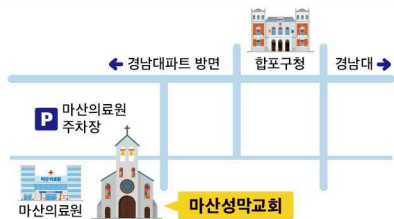

성막소식

◆ 교회행사 및 소식

1. 예배당 출입시 방역지침을 꼭 지켜주시기 바랍니다
   - ※ 마스크 착용/발열체크/손 소독/출입명부 작성/좌석간 거리두기/약수 대신 목레
   - ※ 발열(37.5℃)이 있으시거나 감염지역 혹은 장소를 방문하신 분, 감염지역에 거주하는 지인을 만나신 분은 2주간 비대면으로 주일예배에 참여하시길 권고드립니다.

주일오전예배 시간안내

1부(오전 11시)	2부(오후 2시)
1~6구역, 새가족	7~12구역, 중고등부, 대학·청년부

- ※ 가능하면 구역별로 지정된 시간에 참석 부탁드립니다.
- ※ 주일저녁예배: 오후 7시에 본당에서 드립니다.

3. 중고등부 학부모 카톡방 개설 학부모님들의 적극적인 참여 부탁드립니다.

◆ 기관 및 교계소식

1. 경남남마산노회 여전도연합회 월례회 5/10(월) 오전 10시 30분, 마산교회당
2. 주일학교연합회 순회헌신예배 5/23(주일) 오후 7시, 본 교회당
3. 신천지를 비롯한 여러 이단 및 불건전 단체 활동에 미혹되지 않도록 주의하시기 바랍니다.
   이단들의 미혹에 넘어가지 않도록 유의하시고, 검증되지 않은 모임이나 성경공부를 요청하는 일이 있으면 교회에 알려주시기 바랍니다.

모임시간 안내

모임		시간	모임	시간
오전예배	1부	오전 11:00	유치부	
	2부	오후 2:00	초등부	주일 오후 1:00
주일 저녁 예배		오후 7:00	중고등부	주일 낮 12:30
수요기도회		오후 7:30	대학부	주일 오후 3:30
새벽기도회		월~토 새벽 5:30	청년부	주일 오후 3:30
금요기도회			권찰회	

양육모임 및 교회 약도 안내

모임	시간
직장인 성경공부	
학부모 교육	
공동육아	
기초교리	
양육학교	

배우고 확신한 일에 거하라 (딤후 3:14)

▪ 향구적 비전 ▪ 가르치고 변화시켜 복음화를 이루는 교회 www.sungmak.org

주일 오전 예배
· 1부: 오전 11:00   **집례·설교: 노희태 목사**
· 2부: 오후 2:00

하나님은 영이시니 예배하는 자가 영과 진리로
예배할지니라 (요 4:24)

신앙고백	↑	사도신경
죄의 공적인 고백	↑	다같이
사죄선언	↓	집례자
찬 송	↑	찬송가 25장
기 도	↑	윤원식 장로
말씀선포	↓	창세기 32:24~32(7p49) 누구를 두려워하십니까?
찬송·봉헌	↑	찬송가 370장
십계명낭독	↓	다같이
기 도	↑	집례자
성도의 교제	↑	집례자
강복선언	↓	노희태 목사

※ 다음주 기도: 조임규 장로