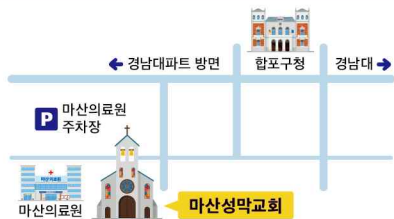

성막소식

◆ 교회행사 및 소식

1. 예배당 출입시 방역지침을 꼭 지켜주시기 바랍니다.
   ※ 마스크 착용/발열체크/손 소독/출입명부 작성/좌석간 거리두기/약수 대신 목레
   ※ 발열(37.5℃)이 있으시거나 감염지역 혹은 장소를 방문하신 분, 감염지역에 거주하는 지인을 만나신 분은 2주간 비대면으로 주일예배에 참여하시길 권고드립니다.

주일오전예배 시간안내

1부(오전 11시)		2부(오후 2시)	
1~6구역, 새가족		7~12구역, 중고등부, 대학·청년부	

※ 가능하면 구역별로 지정된 시간에 참석 부탁드립니다.
※ 주일저녁예배: 오후 7시에 본당에서 드립니다.

3. 양육학교 휴강 이번 주(5월 첫째 주)는 양육학교를 휴강합니다.
4. 다음 주일(5/9) 오전예배 집례 및 설교는 노희태목사가 담당합니다.
5. 5월 봉사위원 명단은 주보를 참고하시기 바랍니다.

◆ 기관 및 교계소식

1. 신천지를 비롯한 여러 이단 및 불건전 단체 활동에 미혹되지 않도록 주의하시기 바랍니다.
   이단들의 미혹에 넘어가지 않도록 유의하시고, 검증되지 않은 모임이나 성경공부를 요청하는 일이 있으면 교회에 알려주시기 바랍니다.

◆ 교우소식

입원 서지성(중고등부, 서대훈·이수현집사의 아들), 삼성창원병원

모임시간 안내

모임		시간	모임	시간
오전예배	1부	오전 11:00	유치부	
	2부	오후 2:00	초등부	주일 오후 1:00
주일 저녁 예배		오후 7:00	중고등부	주일 낮 12:30
수요기도회		오후 7:30	대학부	주일 오후 3:30
새벽기도회		월~토 새벽 5:30	청년부	주일 오후 3:30
금요기도회			권찰회	

양육모임 및 교회 약도 안내

모임	시간
직장인 성경공부	
학부모 교육	
공동육아	
기초교리	
양육학교	

배우고 확신한 일에 거하라 (딤후 3:14)

주일 오전 예배

· 1부: 오전 11:00   집례·설교: 이상철 목사
· 2부: 오후 2:00

하나님은 영이시니 예배하는 자가 영과 진리로
예배할지니라 (요 4:24)

신앙고백 ↑ 사도신경

죄의 공적인 고백 ↑ 다같이

사죄선언 ↓ 집례자

찬 송 ↑ 찬송가 548장

기 도 ↑ 박정환 장로

말씀선포 ↓ 신명기 5:12~15(구p269)
안식일을 기억하라

찬송·봉헌 ↑ 찬송가 44장

십계명낭독 ↓ 다같이

기 도 ↑ 집례자

성도의 교제 ↑ 집례자

강복선언 ↓ 이상철 목사

※ 다음주 기도: 윤원식 장로

주일 저녁 예배   오후 7:00

집례·설교: 이상철 목사

신앙고백 ..... 니케아신경

찬 양 ..... 363장 ..... 다같이

기 도 ..... 다같이

성경봉독 베드로전서 1:3~5(선p377)

말씀선포 ..... 거듭남의 영광

찬 송 ..... 284장 ..... 다같이

계명낭독 ... 마태복음 22:37~40

강복선언 ..... 설교자

※ 다음주 기도: 진영훈 집사

수요기도회   오후 7:30

집례·설교: 노희태 목사

기 도 ..... 정말순 권사

성경봉독 요한일서 3:11~18(선p390)

말씀선포 그리스도인의 참된 표지는
형제사랑입니다

주기도 ..... 다같이

※ 다음주 기도: 김미화 권사

새벽기도회   새벽 5:30

복있는 사람

5월 03일(월) 사무엘상 13:15b~23

5월 04일(화) 사무엘상 14: 1~ 15

5월 05일(수) 사무엘상 14:16~23

5월 06일(목) 사무엘상 14:24~35

5월 07일(금) 사무엘상 14:36~52

5월 08일(토) 사무엘상 15: 1~ 9

5월 09일(주) 욥 기 28: 1 ~ 11