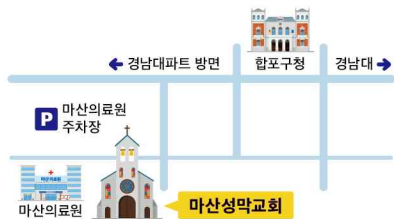

성막소식

◆ 교회행사 및 소식

1. 예배당 출입시 방역지침을 꼭 지켜주시기 바랍니다
   - ※ 마스크 착용/발열체크/손 소독/출입명부 작성/좌석간 거리두기/약수 대신 목례
   - ※ 발열(37.5℃)이 있으시거나 감염지역 혹은 장소를 방문하신 분, 감염지역에 거주하는 지인을 만나신 분은 2주간 비대면으로 주일예배에 참여하시길 권고드립니다.

주일오전예배 시간안내

1부(오전 11시)	2부(오후 2시)
1~6구역, 새가족	7~12구역, 중고등부, 대학·청년부

- ※ 가능하면 구역별로 지정된 시간에 참석 부탁드립니다.
- ※ 주일저녁예배: 오후 7시에 본당에서 드립니다.

3. 새벽기도회 이번 주부터 월~토까지 재개합니다(※ 영상은 올려드리지 않습니다).

◆ 기관 및 교계소식

1. 경남남마산노회장로회 순회예배 및 정기총회 4/10(토) 오후 7시, 마산교회당
2. 신천지를 비롯한 여러 이단 및 불건전 단체 활동에 미혹되지 않도록 주의하시기 바랍니다.
   이단들의 미혹에 넘어가지 않도록 유의하시고, 검증되지 않은 모임이나 성공공부를 요청하는 일이 있으면 교회에 알려주시기 바랍니다.

◆ 교우소식

입원 최병성(2구역), 창원한마음병원

모임시간 안내

모임		시간	모임	시간
오전예배	1부	오전 11:00	유치부	
	2부	오후 2:00	초등부	주일 오후 1:00
주일 저녁 예배		오후 7:00	중고등부	주일 낮 12:30
수요기도회		오후 7:30	대학부	주일 오후 3:30
새벽기도회		월~토 새벽 5:30	청년부	주일 오후 3:30
금요기도회			권찰회	

양육모임 및 교회 약도 안내

모임	시간
직장인 성경공부	
학부모 교육	
공동육아	
기초교리	
양육학교	

배우고 확신한 일에 거하라 (딤후 3:14)

주일 오전 예배 | 부활절

· 1부: 오전 11:00   집례·설교: 이상철 목사
· 2부: 오후 2:00

하나님은 영이시니 예배하는 자가 영과 진리로
예배할지니라 (요 4:24)

신앙고백 ↑ 사도신경

죄의 공적인 고백 ↑ 다같이

사죄선언 ↓ 집례자

찬 송 ↑ 찬송가 161장

기 도 ↑ 조임규 장로

말씀선포 ↓ 요한복음 11:17~27(신p165)
부활이요 생명이신 예수님

세 례 유아세례식

찬송·봉헌 ↑ 찬송가 170장

십계명낭독 ↓ 다같이

기 도 ↑ 집례자

성도의 교제 ↑ 집례자

강복선언 ↓ 이상철 목사

주일 저녁 예배 오후 7:00

집례·설교: 조현성 목사

신앙고백 ..... 니케아신경

찬 양 .....161장..... 다같이

기 도 ..... 다같이

성경봉독 고린도전서 15:20~28(신p283)

말씀선포 부활의 믿음이
우리를 지킵니다

찬 송 .....167장..... 다같이

계명낭독 ... 마태복음 22:37~40

강복선언 ..... 설교자

수요기도회 오후 7:30

집례·설교: 조현성 목사

기 도 ..... 다같이

성경봉독 에베소서 4:7~16(신p314)

말씀선포 그리스도의 몸을
세우기 위한 선물

주기도 ..... 다같이

새벽기도회 새벽 5:30

복있는 사람

4월 05일(월) 요한복음 20:19~31

4월 06일(화) 요한복음 21: 1~14

4월 07일(수) 요한복음 21:15~25

4월 08일(목) 사무엘상 1: 1~ 18

4월 09일(금) 사무엘상 1:19~28

4월 10일(토) 사무엘상 2: 1~ 11

4월 11일(주) 욥 기 24: 1~25

※ 다음주 기도: 노영환 장로