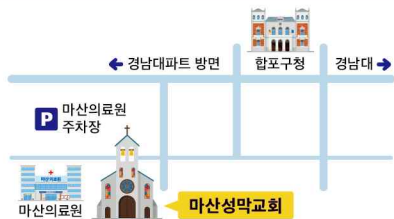

성막소식

◆ 교회행사 및 소식

1. 예배당 출입시 방역지침을 꼭 지켜주시기 바랍니다
   - ※ 마스크 착용/발열체크/손 소독/출입명부 작성/좌석간 거리두기/약수 대신 목레
   - ※ 발열(37.5℃)이 있으시거나 감염지역 혹은 장소를 방문하신 분, 감염지역에 거주하는 지인을 만나신 분은 2주간 비대면으로 주일예배에 참여하시길 권고드립니다.

주일오전예배 시간안내

1부(오전 11시)	2부(오후 2시)
1~6구역, 새가족	7~12구역, 중고등부, 대학·청년부

- ※ 가능하면 구역별로 지정된 시간에 참석 부탁드립니다.
- ※ 주일저녁예배: 오후 7시에 본당에서 드립니다.

3. 특별새벽기도회 3/29(월)~4/2(금)까지 진행합니다(※ 차량운행과 특송 순서는 없습니다).
4. 정사예배 4/2(금) 오후 9시에 본당에서 드립니다(※ 4/3(토) 새벽기도회는 휴회합니다).
5. 유아세례 문답 4/3(토) 오후 7시, 비전센터 2층 갈대상자실

◆ 근간의 교회소식

4월 4일(주일) 부활절, 유아세례식

◆ 기관 및 교계소식

1. 신천지를 비롯한 여러 이단 및 불건전 단체 활동에 미혹되지 않도록 주의하시기 바랍니다.
   이단들의 미혹에 넘어가지 않도록 유의하시고, 검증되지 않은 모임이나 성경공부를 요청하는 일이 있으면 교회에 알려주시기 바랍니다.

모임시간 안내

모임		시간	모임	시간
오전예배	1부	오전 11:00	유치부	
	2부	오후 2:00	초등부	주일 오후 1:00
주일 저녁 예배		오후 7:00	중고등부	주일 낮 12:30
수요기도회		오후 7:30	대학부	주일 오후 3:30
새벽기도회		월~토 새벽 5:30	청년부	주일 오후 3:30
금요기도회			권찰회	

양육모임 및 교회 약도 안내

모임	시간
직장인 성경공부	
학부모 교육	
공동육아	
기초교리	
양육학교	

배우고 확신한 일에 거하라 (딤후 3:14)

주일 오전 예배 | 종려주일

· 1부: 오전 11:00   집례·설교: 이상철 목사
· 2부: 오후 2:00

하나님은 영이시니 예배하는 자가 영과 진리로
예배할지니라 (요 4:24)

신앙고백	↑ 사도신경
죄의 공적인 고백	↑ 다같이
사죄선언	↓ 집례자
찬 송	↑ 찬송가 139장
기 도	↑ 윤원식 장로
말씀선포	↓ 마태복음 21:1~11(산p34), 스가랴 9:9~10(7p1321) 여호와와 이름으로 오시는 왕
찬송·봉헌	↑ 찬송가 138장
십계명낭독	↓ 다같이
기 도	↑ 집례자
성도의 교제	↑ 집례자
강복선언	↓ 이상철 목사

주일 저녁 예배   오후 7:00

집례·설교: 이상철 목사

신앙고백	..... 니케아신경
찬 양	.....615장..... 다같이
기 도	..... 다같이
성경봉독	요한복음 17:24~26(산p177)
말씀선포	..... 낮설지 않은 영광
찬 송	.....428장..... 다같이
계명낭독	마태복음 22:37~40
강복선언	..... 설교자

수요기도회   오후 7:30

집례·설교: 이정태 목사

기 도	..... 다같이
성경봉독	전도서 1:3~11(7p947)
말씀선포	우리의 수고가 무엇이 유익한가?
주기도	..... 다같이

새벽기도회   새벽 5:30

복있는 사람

3월 29일(월)	요한복음 18: 1~ 11
3월 30일(화)	요한복음 18:12 ~27
3월 31일(수)	요한복음 18:28~40
4월 01일(목)	요한복음 19: 1~ 16
4월 02일(금)	요한복음 19:17~30
4월 03일(토)	요한복음 19:31~42
4월 04일(주)	요한복음 20: 1~ 18

※ 다음주 기도: 조임규 장로