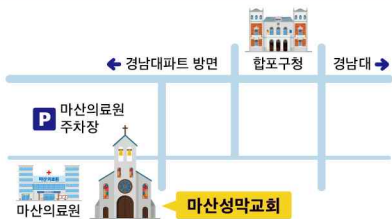

성막소식

◆ 교회행사 및 소식

1. 예배당 출입시 방역지침을 꼭 지켜주시기 바랍니다.
   ※ 마스크 착용/발열체크/손 소독/출입명부 작성/좌석간 거리두기/약수 대신 목례
   ※ 발열(37.5℃)이 있으시거나 감염지역 혹은 장소를 방문하신 분, 감염지역에 거주하는 지인을 만나신 분은 2주간 비대면으로 주일예배에 참여하시길 권고드립니다.

주일오전예배 시간안내(※ 가능하면 구역별로 지정된 시간에 참석 부탁드립니다.)

1부(오전 11시)	2부(오후 2시)
1~6구역, 새가족	7~12구역, 중고등부, 대학·청년부

3. 학습자 명단 김보혜, 이귀연, 엄유진, 최연식 (※ 사무실에서 학습증서를 찾아가시기 바랍니다.)
4. 2021년 간이요람 배부 구역별로 사무실에서 수령해가시기 바랍니다.
   ※ 구역장은 필요한 개수를 파악하셔서 사무실에서 일괄수령하시기 바랍니다(한 가정당 한 개)
5. 마스크 무료 나눔 예배 후 받아가시기 바랍니다.
   ※ 예배에 참석하지 못하신 분은 주중에 사무실에서 받아가시기 바랍니다.

1. ## ◆ 근간의 교회소식
2. 3월 28일(주일) 종려주일
   4월 4일(주일) 부활절

1. ## ◆ 기관 및 교계소식
1. 남전도연합회 순회헌신예배 3/21(주일) 오후 4시, 제일신마산교회당
  2. 마산신학원 모집 안내 원서접수기간: 내일(3/22)까지(※ 신청하실 분은 사무실에 알려주시기 바랍니다.)
  3. 신천지를 비롯한 여러 이단 및 불건전 단체 활동에 미혹되지 않도록 주의하시기 바랍니다.
     이단들의 미혹에 넘어가지 않도록 유의하시고, 검증되지 않은 모임이나 성경공부를 요청하는 일이 있으면 교회에 알려주시기 바랍니다.

모임시간 안내

모임		시간	모임	시간
오전예배	1부	오전 11:00	유치부	
	2부	오후 2:00	초등부	주일 오후 1:00
주일 저녁 예배		오후 7:00	중고등부	주일 낮 12:30
수요기도회		오후 7:30	대학부	주일 오후 3:30
새벽기도회		월~토 새벽 5:30	청년부	주일 오후 3:30
금요기도회			권찰회	

양육모임 및 교회 약도 안내

모임	시간
직장인 성경공부	
학부모 교육	
공동육아	
기초교리	
양육학교	

배우고 확신한 일에 거하라 (딤후 3:14)

■ 항구적 비전 · 가르치고 변화시켜 복음화를 이루는 교회 www.sungmak.org

대한예수교장로회
마산성막교회

주일 오전 예배

· 1부: 오전 11:00   집례: 이상철 목사
· 2부: 오후 2:00   설교: 유해무 목사

하나님은 영이시니 예배하는 자가 영과 진리로
예배할지니라 (요 4:24)

신앙고백 ↑ 사도신경

죄의 공적인 고백 ↑ 다같이

사죄선언 ↓ 집례자

찬 송 ↑ 찬송가 145장

기 도 ↑ 박정환 장로

말씀선포 ↓ 마태복음 27:45~46 (산p51)
엘리 엘리 라마 사박다니!

찬송·봉헌 ↑ 찬송가 260장

십계명낭독 ↓ 다같이

기 도 ↑ 집례자

성도의 교제 ↑ 집례자

성도의 교제 ↑ 인도자

강복선언 ↓ 이상철 목사

주일 저녁 예배   오후 7:00

집례·설교: 이정태 목사

신앙고백 ..... 니케아신경

찬 양 .....304장..... 다같이

기 도 ..... 다같이

성경봉독 민수기 28:1~15(구p243)

말씀선포 전부를 원하시는 하나님

찬 송 .....314장..... 다같이

계명낭독 마태복음 22:37~40

강복선언 ..... 설교자

수요기도회   오후 7:30

집례·설교: 노희태 목사

기 도 ..... 다같이

성경봉독 요한1서 2:28~3:3(산p390)

말씀선포 우리는 모두 그리스도와 같이 될 것입니다

주기도 ..... 다같이

새벽기도회   새벽 5:30

복있는 사람

3월 22일(월) 요한복음 15:18~27

3월 23일(화) 요한복음 16: 1 ~15

3월 24일(수) 요한복음 16:16~24

3월 25일(목) 요한복음 16:25~33

3월 26일(금) 요한복음 17: 1~12

3월 27일(토) 요한복음 17:13~26

3월 28일(주) 욥 기 23: 1~17

※ 다음주 기도: 윤원식 장로