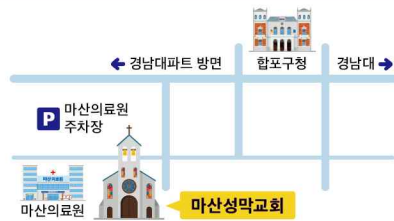

1부(오전 11시)	2부(오후 2시)
1~6구역, 새가족	7~12구역, 중고등부, 대학·청년부
- 제직회 예배 후에 본당에서 제직회로 모입니다(※ 시간: 1부/2부예배 후).
- 양육학교 개강 정부의 방역지침으로 인해 이번 주부터 온라인으로 진행됩니다.
 ※ 자세한 사항은 수강신청자에 한하여 개별적으로 전달됩니다.
- 다음주 주일(3/21) 오전예배 설교자는 유해무목사(고려신학대학원 은퇴교수)입니다.
- 2021년 간이요람 배부 구역별로 사무실에서 수령해가시기 바랍니다.
 ※ 구역장은 필요한 개수를 파악하셔서 사무실에서 일괄수령하시기 바랍니다.(한 가정당 한 개).

◆ 근간의 교회소식

3월 28일(주일) 종려주일
 4월 4일(주일) 부활절

◆ 기관 및 교계소식

- 마산신학원 모집 안내 원서접수기간: 3/22(월)까지(※ 신청하실 분은 사무실에 알려주시기 바랍니다.)
- 고려신학대학원 온라인 신학강좌 3/15(월) 오후 12시, 주제: 잊혀진 주일 신학을 회복하자!
 참여를 원하시는 분은 유튜브에 '고려신학대학원'을 검색하시고 참여하시기 바랍니다.
- 남마산노회 합포서시찰회의 3/16(화) 오전 10시 30분, 마산성막교회당
- 신천지를 비롯한 여러 이단 및 불건전 단체 활동에 미혹되지 않도록 주의하시기 바랍니다.
 이단들의 미혹에 넘어가지 않도록 유의하시고, 검증되지 않은 모임이나 성경공부를 요청하는 일이 있으면 교회에 알려주시기 바랍니다.

2021년 포어

배우고
확신한 일에
거하라 (딤후 3:14)

2021년 3월 14일

대한예수교장로회
마산성막교회

· 향구적 비전 · 가르치고 변화시켜 복음화를 이루는 교회 www.sungmak.org

주일 오전 예배

· 1부: 오전 11:00
 · 2부: 오후 2:00

집례·설교: 이상철 목사