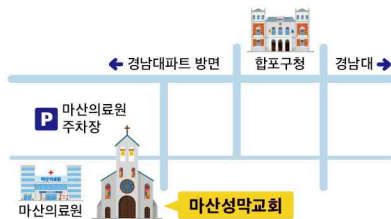

성막소식

◆ 교회행사 및 소식

1. 예배당 출입시 방역지침을 꼭 지켜주시기 바랍니다
   ※ 마스크 착용/발열체크/손 소독/출입명부 작성/좌석간 거리두기/약수 대신 목례
   ※ 발열(37.5℃)이 있으시거나 감염지역 혹은 장소를 방문하신 분, 감염지역에 거주하는 지인을 만나신 분은 2주간 비대면으로 주일예배에 참여하시길 권고드립니다.

주일오전예배 시간안내(※ 가능하면 구역별로 지정된 시간에 참석 부탁드립니다.)

1부(오전 11시)	2부(오후 2시)
1~6구역, 새가족	7~12구역, 중고등부, 대학·청년부

3. 양육학교 개강 3/14(주일) ※구체적인 일정은 문자로 안내드리겠습니다.
   신청서 제출마감일: 오늘(3/7)까지(※ 5명 이상 신청 시에는 시간조정이 가능합니다.)
4. 학습 문답식 3/13(토) 오후 7시, 비전센터 2층 두드림실

◆ 근간의 교회소식

3월 28일(주일) 종려주일
4월 4일(주일) 부활절

◆ 기관 및 교계소식

1. 마산신학원 모집 안내 원서접수기간: 3/22(월)까지(※ 신청하실 분은 사무실에 알려주시기 바랍니다.)
2. 고려신학대학원 온라인 신학강좌 3/15(월) 오후 12시, 주제: 잊혀진 주일 신학을 회복하자!
   참여를 원하시는 분은 유튜브에 '고려신학대학원'을 검색하시고 참여하시기 바랍니다.
3. 신천지를 비롯한 여러 이단 및 불건전 단체 활동에 미혹되지 않도록 주의하시기 바랍니다.
   이단들의 미혹에 넘어가지 않도록 유의하시고, 검증되지 않은 모임이나 성경공부를 요청하는 일이 있으면 교회에 알려주시기 바랍니다.

◆ 교우소식

입원 이희순집사(7구역), 마산의료원
입원 배성우은퇴장로(1구역), 부산소재병원
특녀 문정수집사·김은실집사(10구역), 3/6(토)에 출산했습니다.

모임시간 안내

모임		시간	모임	시간
오전예배	1부	오전 11:00	유치부	
	2부	오후 2:00	초등부	주일 오후 1:00
주일 저녁 예배		오후 7:00	중고등부	주일 낮 12:30
수요기도회		오후 7:30	대학부	주일 오후 3시 30분
새벽기도회		월~토 새벽 5:30	청년부	주일 오후 3시 30분
금요기도회			권찰회	

양육모임 및 교회 약도 안내

모임	시간
직장인 성경공부	
학부모 교육	
공동육아	
기초교리	
양육학교	

배우고 확신한 일에 거하라(딤후 3:14)

주일 오전 예배

· 1부: 오전 11:00
· 2부: 오후 2:00

집례·설교: 이상철 목사

하나님은 영이시니 예배하는 자가 영과 진리로
예배할지니라 (요 4:24)

신앙고백	↑ 사도신경
죄의 공적인 고백	↑ 다같이
사죄선언	↓ 인도자
찬 송	↑ 찬송가 68장
기 도	↑ 김인수 장로
말씀선포	↓ 신명기 5장 11절(7p269) 여호와와는 헛되지 않습니다
찬송·봉헌	↑ 찬송가 67장
십계명낭독	↓ 다같이
기 도	↑ 인도자
성도의 교제	↑ 인도자
강복선언	↓ 이상철 목사

※ 다음주 기도: 박정규 장로

주일 저녁 예배 오후 7:00

집례·설교: 이상철 목사

신앙고백	..... 니케아신경
찬 양	.....63장..... 다같이
기 도	..... 다같이
성경봉독	요한복음 17:13~19(산p177)
말씀선포	세상에 있지만 세상에 속하지 않은 무리들
찬 송	.....620장..... 다같이
계명낭독	마태복음 22:37~40
강복선언	..... 설교자

수요기도회 오후 7:30

집례·설교: 이정태 목사

기 도	..... 다같이
성경봉독	전도서 1:1~2(7p947)
말씀선포	헛된 삶에서 영광의 삶으로
주기도	..... 다같이

새벽기도회 새벽 5:30

복있는 사람

3월 08일(월)	요한복음 12:20~26
3월 09일(화)	요한복음 12:27~36
3월 10일(수)	요한복음 12:37~50
3월 11일(목)	요한복음 13: 1~11
3월 12일(금)	요한복음 13:12~20
3월 13일(토)	요한복음 13:21~30
3월 14일(주)	요 기 22: 1~20