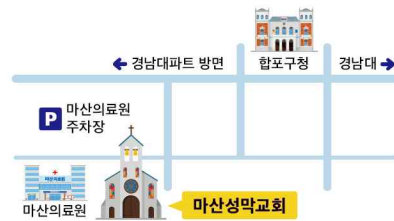

◆ 기관 및 교계소식

- 신청지를 비롯한 여러 이단 및 불건전 단체 활동에 미혹되지 않도록 주의하시기 바랍니다.**
 이단들의 미혹에 넘어가지 않도록 유의하시고, 검증되지 않은 모임이나 성경공부를 요청하는 일이 있으면 교회에 알려주시기 바랍니다.

◆ 교우소식

입원 이영이(1구역), 마산연세병원
입대 강기석(강민규·박미애집사의 장남, 대학부), 2/15(월)

모임시간 안내

모임	시간	모임	시간
오전예배	1부	오전 11:00	유치부
	2부	오후 2:00	초등부
주일 저녁 예배	오후 7:00	중고등부	주일 낮 12:30
수요기도회	오후 7:30	대학부	주일 오후 3시 30분
새벽기도회	월~토 새벽 5:30	청년부	주일 오후 3시 30분
금요기도회		권찰회	

양육모임 및 교회 약도 안내

모임	시간
직장인 성경공부	
학부모 교육	
공동육아	
기초교리	
양육학교	