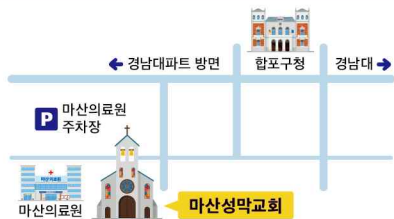

성막소식

◆ 교회행사 및 소식

1. 예배당 출입시 방역지침을 꼭 지켜주시기 바랍니다
   ※ 마스크 착용/발열체크/손 소독/출입명부 작성/좌석간 거리두기/약수 대신 목례
   ※ 구정연휴기간 동안 수도권 지역을 방문하시거나 수도권에 거주하는 자녀를 만나신 분은 2주간 비대면으로 주일예배에 참여하시길 권고드립니다.

주일오전예배 시간안내(※ 가능하면 구역별로 지정된 시간에 참석 부탁드립니다.)

1부(오전 11시)	2부(오후 2시)
1~6구역, 새가족	7~12구역, 중고등부, 대학청년부

3. **구정연휴 새벽기도회 휴회** 코로나 확산 방지를 위해 구정연휴기간 동안 새벽기도회는 휴회합니다 (※ 새벽 5시 30분에 유튜브로 복있는 사람 해설 영상을 올려드립니다)
4. **유아세례 추가신청** 오늘까지 사무실에 신청해주시기 바랍니다.
5. **구역봉사자 카톡방 개설** 2월부터 교회 공지사항을 구역봉사자를 통해 카카오톡으로 전달합니다 (* 카카오톡 사용이 불가한 성도님께는 문자 메시지를 보내드립니다). 이를 위해 구역봉사자 카톡방을 개설하오니 구역봉사자들께서는 개설될 카톡방에 참여해주시기 바랍니다.
6. **2021년 직분자 임명** 첨부내용인 '교회조직(2021년)'안을 참고해주시고, 누락되거나 수정할 내용이 있으면 교역자들에게 알려주시기 바랍니다.
7. **교역자 부임** 이정태목사
8. **대학청년부 모임** 2부예배 후 본당 준3층에서 모입니다.
9. **교역자 이명** 김은규강도사, 암스테르담 장로교회

◆ 기관 및 교계소식

1. **신천지를 비롯한 여러 이단 및 불건전 단체 활동에 미혹되지 않도록 주의하시기 바랍니다.**
   이단들의 미혹에 넘어가지 않도록 유의하시고, 검증되지 않은 모임이나 성공공부를 요청하는 일이 있으면 교회에 알려주시기 바랍니다.

◆ 교우소식

특남 장중원·김진실(10구역), 2/4(목)에 출산했습니다.

모임시간 안내

모임		시간	모임		시간
오전예배	1부	오전 11:00	유치부	주일 오전 10:30	
	2부	오후 2:00	초등부	주일 오전 10:30	
주일 저녁 예배		오후 7:00	중고등부	주일 오전 10:30	
수요기도회		오후 7:30	대학부	주일 오후 1:30	
새벽기도회		월~토 오전 5:30	청년부	주일 오후 1:30	
금요기도회		오후 9:00	권찰회		

양육모임 및 교회 약도 안내

모임	시간
직장인 성경공부	
학부모 교육	
공동육아	
기초교리	
양육학교	

배우고 확신한 일에 거하라 (딤후 3:14)

주일 오전 예배

1. 1부: 오전 11:00
   - 2부: 오후 2:00
2. **인도·설교: 이상철 목사**

하나님은 영이시니 예배하는 자가 영과 진리로
예배할지니라 (요 4:24)

신앙고백	↑	사도신경
죄의 공적인 고백	↑	다같이
사죄선언	↓	인도자
찬 송	↑	찬송가 10장
기 도	↑	박정환 장로
말씀선포	↓	신명기 5:6~7 (구p269) 욕망은 신이 될 수 없습니다(1계명)
찬송·봉헌	↑	찬송가 130장
십계명낭독	↓	다같이
기 도	↑	인도자
성도의 고제	↑	인도자
강복선언	↓	이상철 목사

주일 저녁 예배 오후 7:00

인도·설교: 이상철 목사

신앙고백	.....	니케아신경
찬 양	.....304장.....	다같이
기 도	.....	다같이
성경봉독	요한복음 17:4~8(신p177)	
말씀선포	은혜는 진리를 깨닫게 합니다	
찬 송	.....310장.....	다같이
계명낭독	마태복음 22:37~40	
강복선언	.....	설교자

수요기도회 오후 7:30

인도·설교: 조현성 목사

기 도	.....	다같이
성경봉독	에베소서 3:1~13(신p312)	
말씀선포	새해 복 많이 받으십시오	
주기도	.....	다같이

새벽기도회 새벽 5:30

복있는 사람

2월 08일(월)	요한복음 6:60~71
2월 09일(화)	요한복음 7: 1 ~ 9
2월 10일(수)	요한복음 7:10~24
2월 11일(목)	요한복음 7:25~36
2월 12일(금)	요한복음 7:37~52
2월 13일(토)	요한복음 7:53~8:11
2월 14일(주)	욥 기 20: 1 ~ 11

※ 다음주 기도: 윤원식 장로